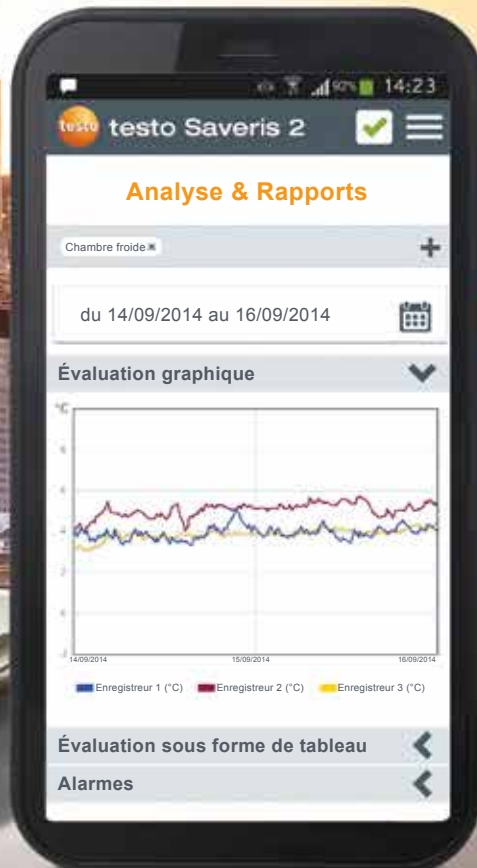

Nous mesurons.

Toutes les données de mesure. Toujours disponibles. Sur n'importe quel appareil.

Le système d'enregistreurs de données WiFi testo Saveris 2.

Surveillance de la température et de l'humidité **entièrement repensée.**

Le **système d'enregistreurs de données testo Saveris 2** vous permet de garder les conditions climatiques ambiantes sous contrôle très simplement – où que vous soyez.

Toutes les valeurs de température et d'humidité de vos conditions d'ambiances, de stockages, ... sont enregistrées avec précision par les enregistreurs de données WiFi et envoyées vers le Cloud Testo via le réseau WiFi.

Les valeurs mesurées y sont alors enregistrées en ligne, en toute sécurité, et peuvent être consultées à tout moment, sur un smartphone, une tablette ou un PC. Si les valeurs limites ne sont pas respectées, vous serez averti immédiatement par e-mail ou SMS (option).